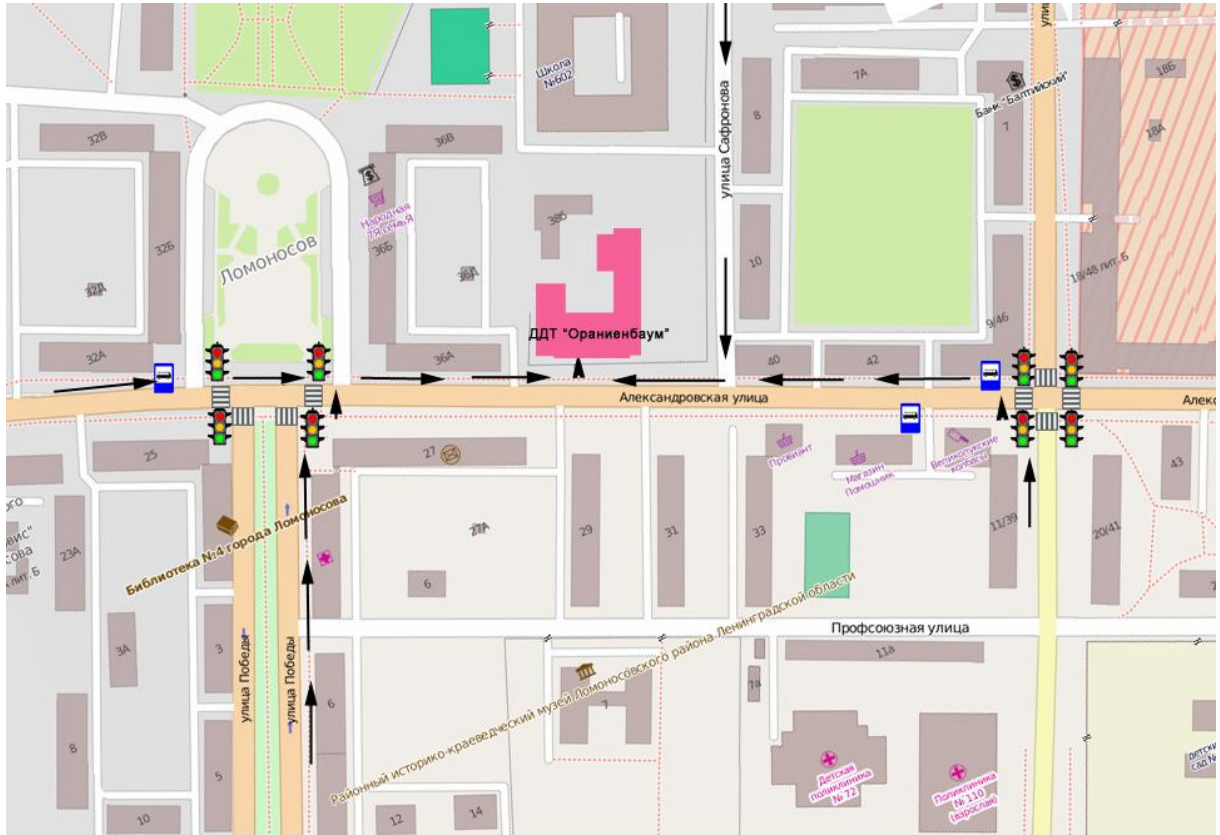

Время занятий в ГБУДО ДДТ «Ораниенбаум»:

Внеурочные занятия: с 14.00 по 20.00

Содержание

Планы-схемы ОУ.

- 1) район расположения ОУ, пути движения транспортных средств и детей (учеников, обучающихся);
- 2) маршруты движения организованных групп детей от ОУ к наиболее часто посещаемым объектам в ходе учебного процесса (например: стадион, парк, спортивно-оздоровительный комплекс);
- 3) пути движения транспортных средств к местам разгрузки/погрузки и рекомендуемых безопасных путей передвижения детей по территории образовательного учреждения.

Направление безопасного движения учащихся к ГБУДО ДДТ "Ораниенбаум"
 "Ораниенбаум"
 Пешеходный переход

Светофор

Знак "Место остановки автобуса и(или) троллейбуса" и Знак "Пешеходный переход"

1. Знак "Место остановки автобуса и(или) троллейбуса"

Проезжая часть

Дворовая зона

Жилое здание

Асфальтированная дорога

Парковая зона, газон

Направление безопасного движения учащихся к ГБОУДО ДДТ "Ораниенбаум"

Велосипедная дорога

2. Маршруты движения организованных групп детей от ГБУДО ДДТ "Ораниенбаум" к наиболее часто посещаемым объектам в ходе учебного процесса