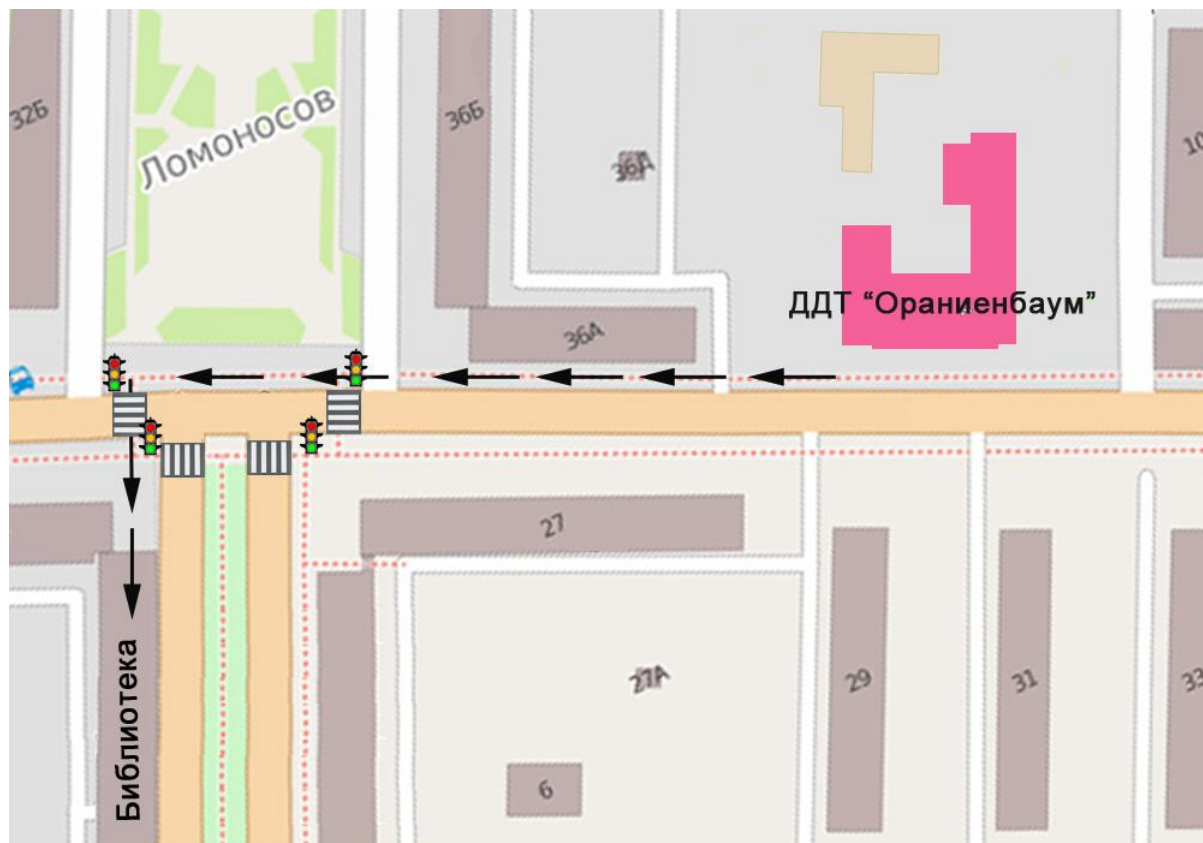

2. Маршруты движения организованных групп детей от ГБУДО ДДТ "Ораниенбаум" к наиболее часто посещаемым объектам в ходе учебного процесса