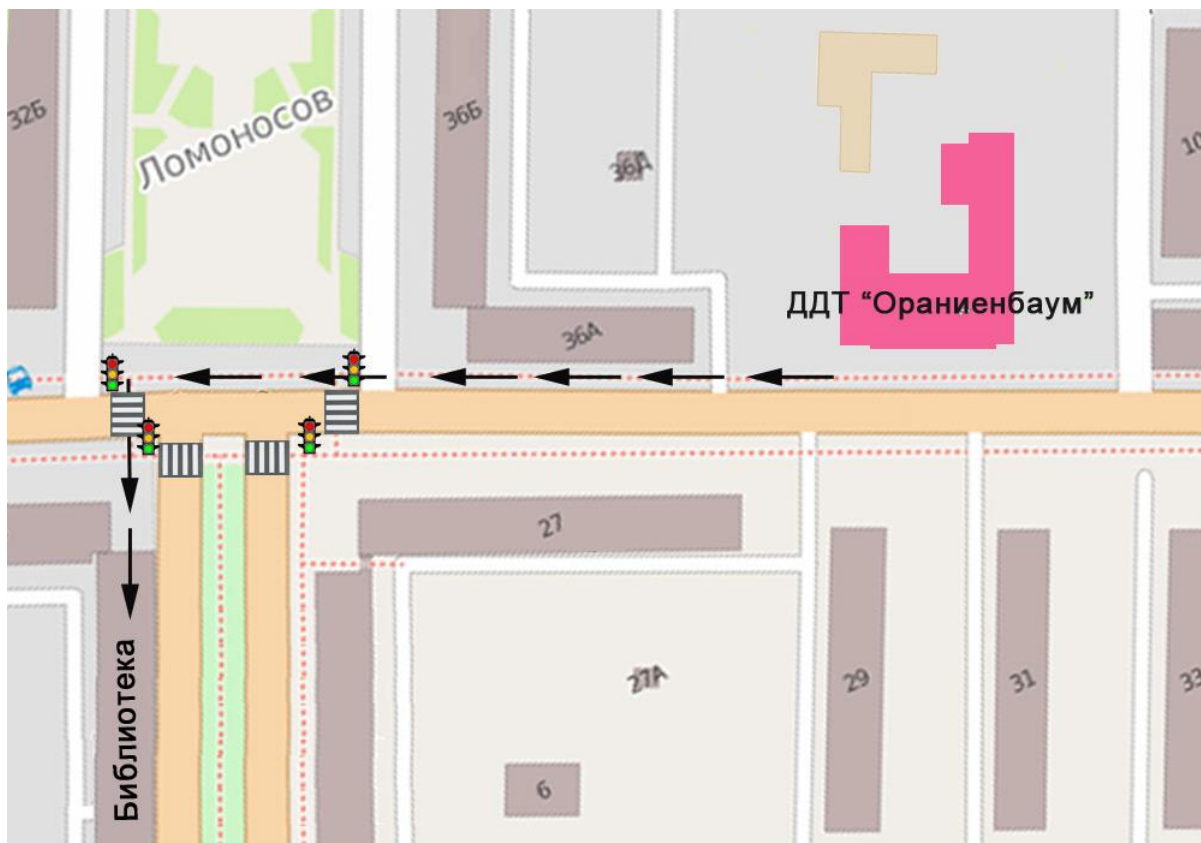

Направление безопасного движения учащихся к ГБУДО ДДТ "Ораниенбаум"
 "Ораниенбаум"
 Пешеходный переход

Светофор

Знак "Место остановки автобуса и(или) троллейбуса" и Знак "Пешеходный переход"

1. Знак "Место остановки автобуса и(или) троллейбуса"

Проезжая часть

Дворовая зона

Жилое здание

Асфальтированная дорога

Парковая зона, газон

Направление безопасного движения учащихся к ГБОУДО ДДТ "Ораниенбаум"

Велосипедная дорога

2. Маршруты движения организованных групп детей от ГБУДО ДДТ "Ораниенбаум" к наиболее часто посещаемым объектам в ходе учебного процесса

3. Пути движения транспортных средств к местам разгрузки/погрузки и рекомендуемые пути передвижения детей по территории образовательного учреждения

Жилые здания

Дворовая зона

Проезжая часть

Система безопасного движения учащихся к ГБУДО ДДТ "Ораниенбаум"