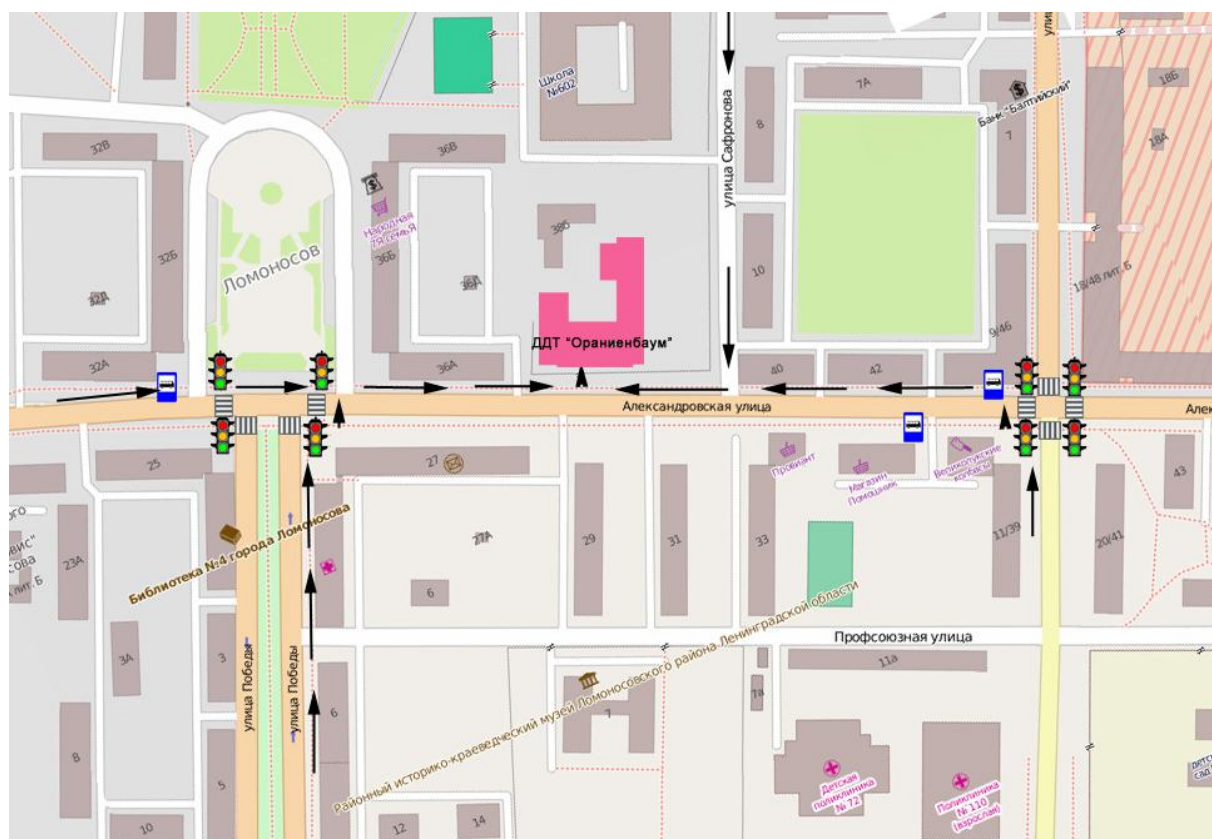

Наличие автобуса в ГБУДО ДДТ «Ораниенбаум» - не имеется.

Время занятий в ГБУДО ДДТ «Ораниенбаум»:

Внеурочные занятия: с 14.00 по 20.00

Содержание

Планы-схемы ОУ.

- 1) район расположения ОУ, пути движения транспортных средств и детей (учеников, обучающихся);
- 2) маршруты движения организованных групп детей от ОУ к наиболее часто посещаемым объектам в ходе учебного процесса (например: стадион, парк, спортивно-оздоровительный комплекс);
- 3) пути движения транспортных средств к местам разгрузки/погрузки и рекомендуемых безопасных путей передвижения детей по территории образовательного учреждения.

Планы-схемы ГБУДО ДДТ "Ораниенбаум"

1. Пути движения транспортных средств и детей (обучающихся)

	Проезжая часть		Дворовая зона
	Жилое здание		Асфальтированная дорога
	Парковая зона, газон		Направление безопасного движения учащихся к ГБУДО ДДТ "Ораниенбаум"
	Светофор		Пешеходный переход
	Знак "Место остановки автобуса и(или) троллейбуса"		Знак "Пешеходный переход"