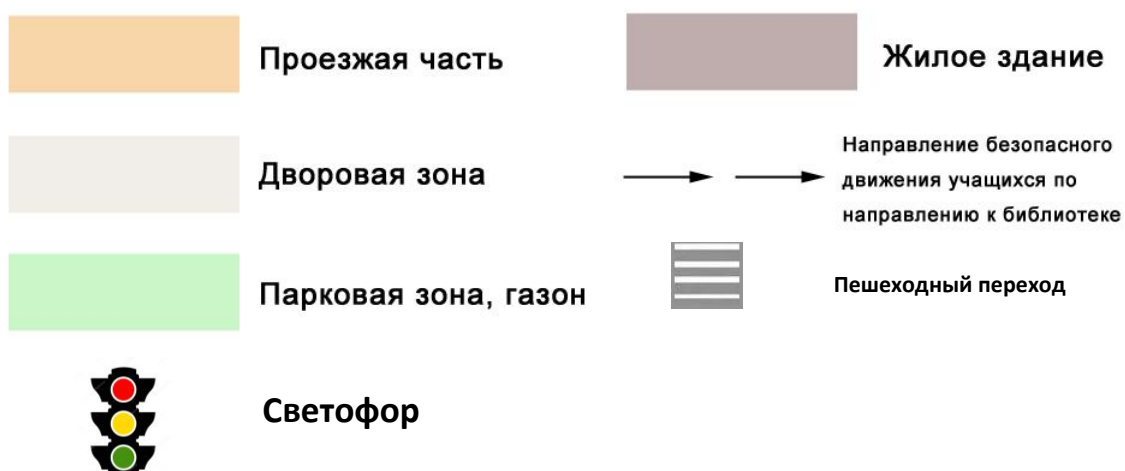

2. Маршруты движения организованных групп детей от ГБУДО ДДТ "Ораниенбаум" к наиболее часто посещаемым объектам в ходе учебного процесса