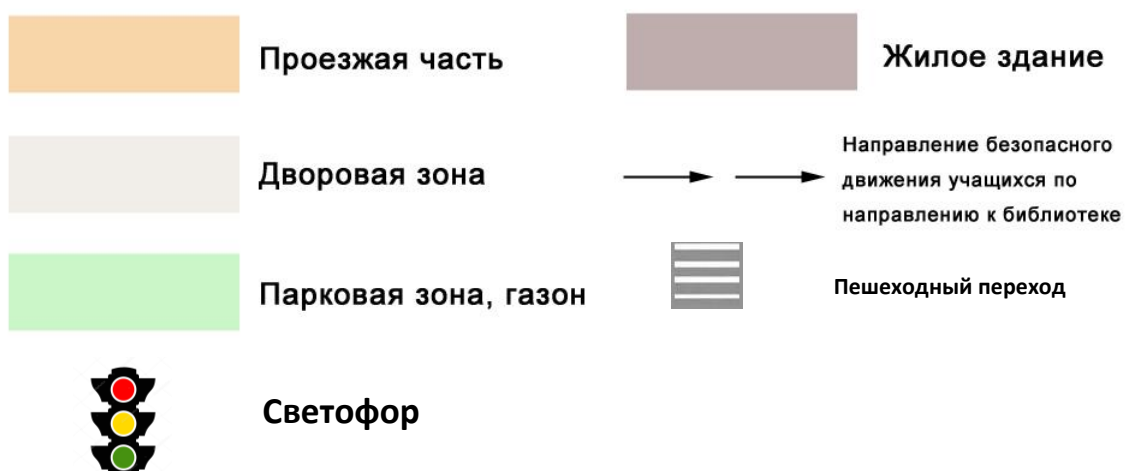

Направление безопасного движения учащихся к ГБУДО ДДТ "Ораниенбаум"
 "Ораниенбаум"
 Пешеходный переход

Светофор

Знак "Место остановки автобуса и(или) троллейбуса" и Знак "Пешеходный переход"

1. Знак "Место остановки автобуса и(или) троллейбуса"

Проезжая часть

Дворовая зона

Жилое здание

Асфальтированная дорога

Парковая зона, газон

Направление безопасного движения учащихся к ГБОУДО ДДТ "Ораниенбаум"

Велосипедная дорога

2. Маршруты движения организованных групп детей от ГБУДО ДДТ "Ораниенбаум" к наиболее часто посещаемым объектам в ходе учебного процесса