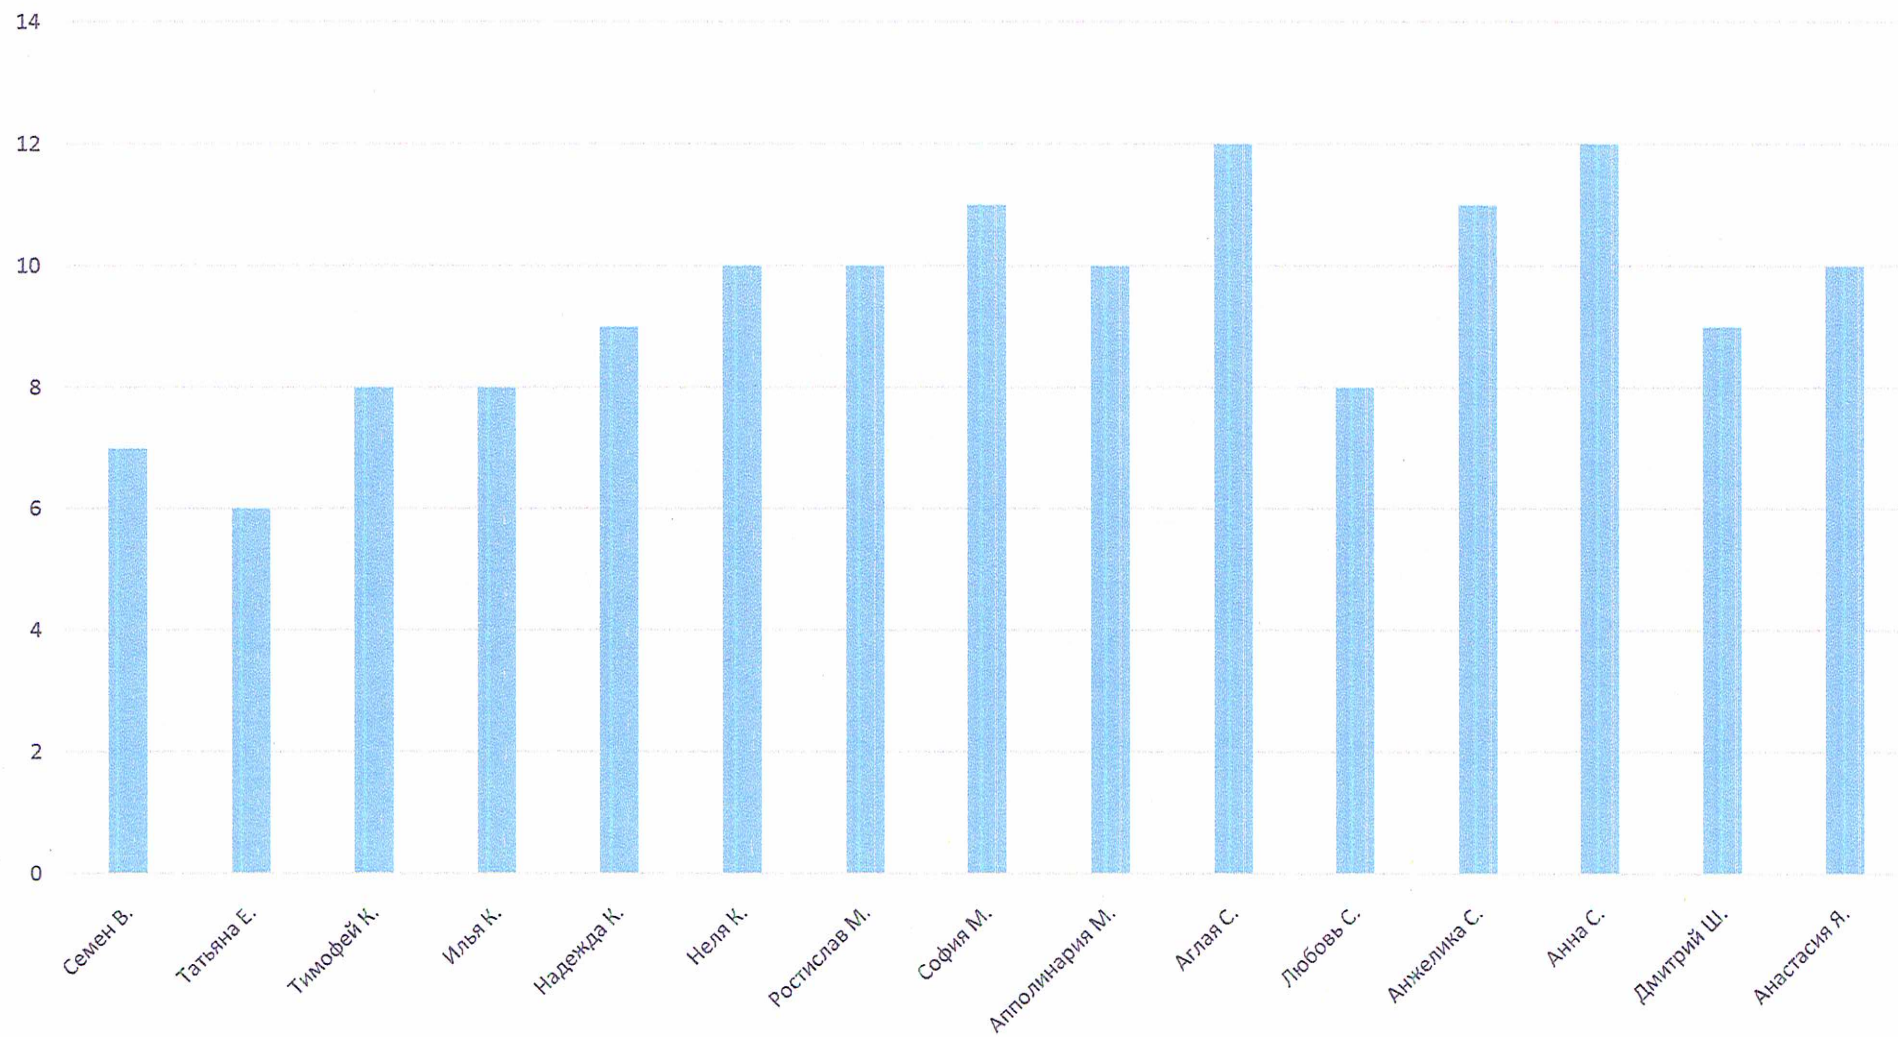

Мониторинг результатов освоения ДООП  
группа 4 - 1  
2020 - 2021 уч. год  
1 год обучения (первое полугодие)

Мониторинг личностного развития ребенка в процессе освоения ДООП  
группа 4 - 1  
2020 2021 уч. год  
1 год обучения( первое полугодие)