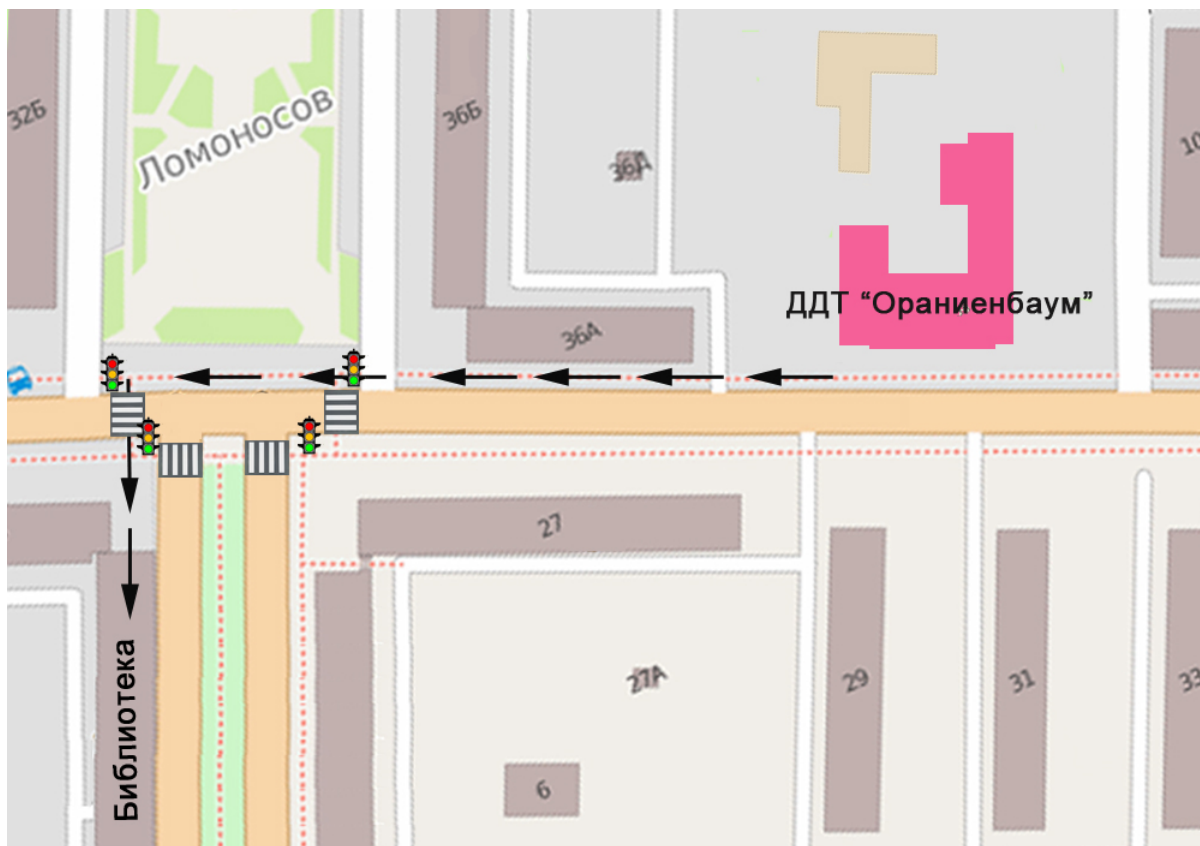

3. Пути движения транспортных средств к местам разгрузки/погрузки и рекомендуемые пути передвижения детей по территории образовательного учреждения